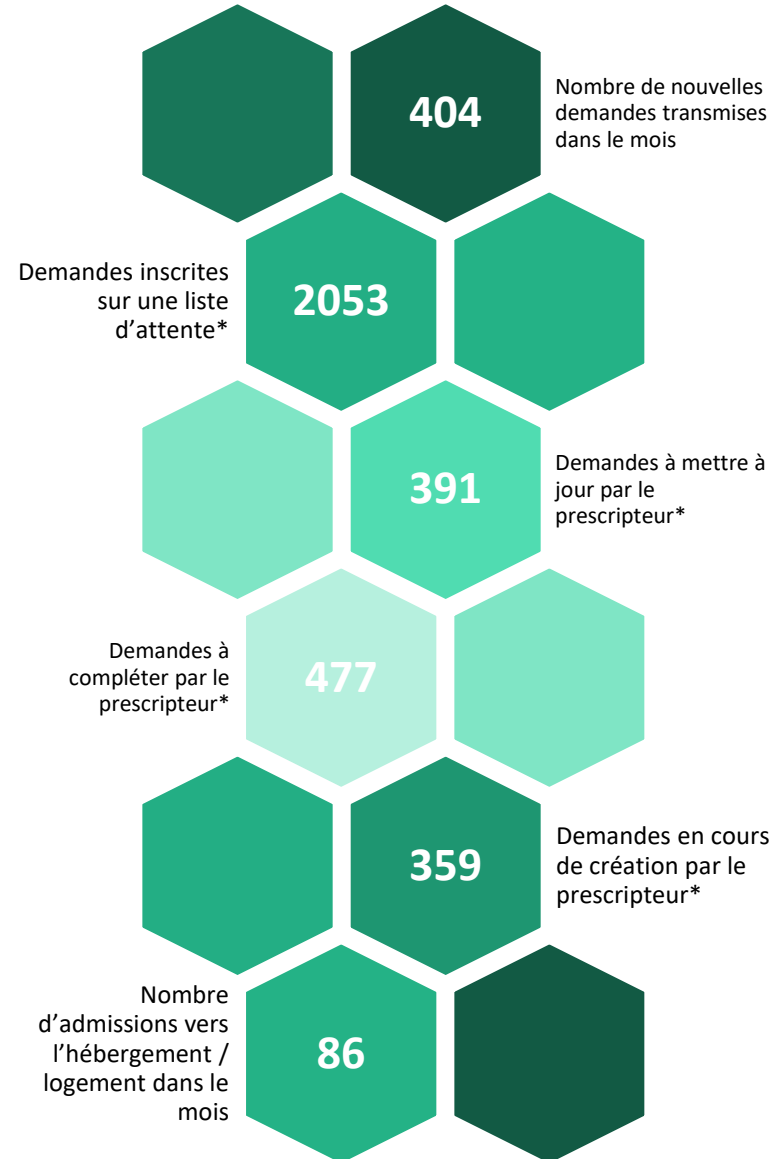

Activité mensuelle du SIAO 77 – Mai 2021

Entité Plateforme 115

Entité Hébergement Logement

Entité Observatoire Social

L'état actuel du SI-SIAO ne permet pas de garantir la fiabilité de certains indicateurs. Les données sont exprimées en demandes, une demande peut être formulée pour plusieurs personnes.

* Les données présentées correspondent à une photographie au dernier jour du mois de référence de l'état des stocks de demandes.