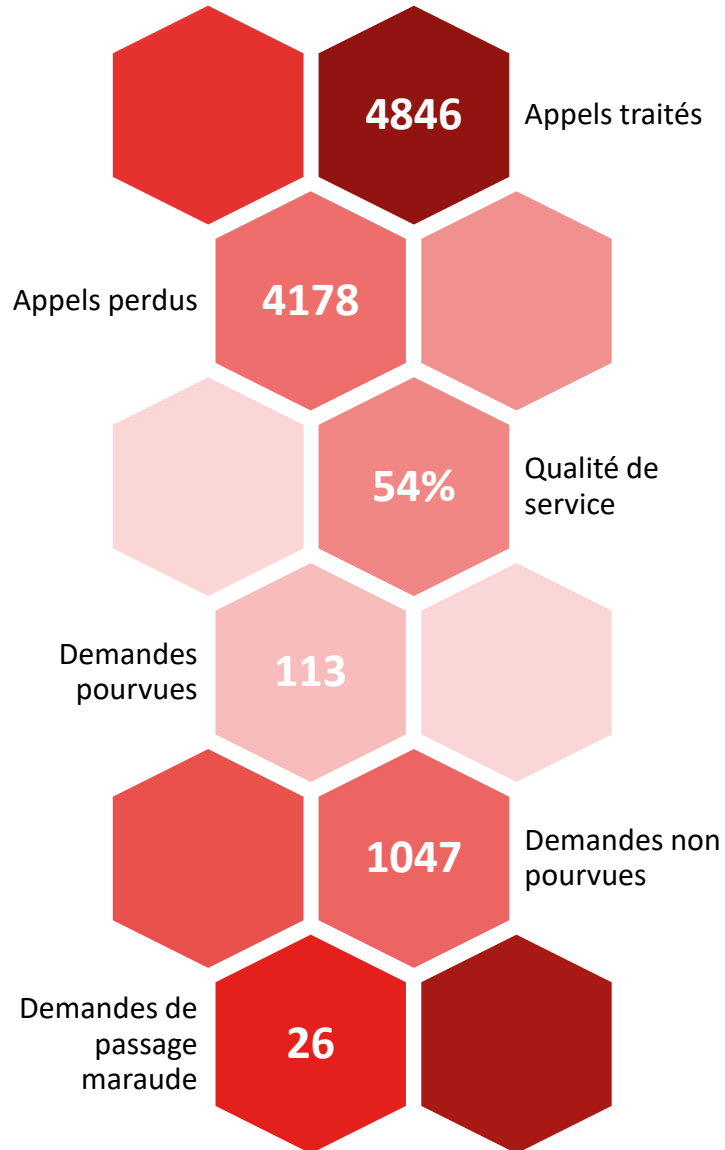

Activité mensuelle du SIAO 77 – Mai 2021

Entité Plateforme 115

Entité Hébergement Logement

Entité Observatoire Social

L'état actuel du SI-SIAO ne permet pas de garantir la fiabilité de certains indicateurs. Les données sont exprimées en demandes, une demande peut être formulée pour plusieurs personnes.

* Les données présentées correspondent à une photographie au dernier jour du mois de référence de l'état des stocks de demandes.