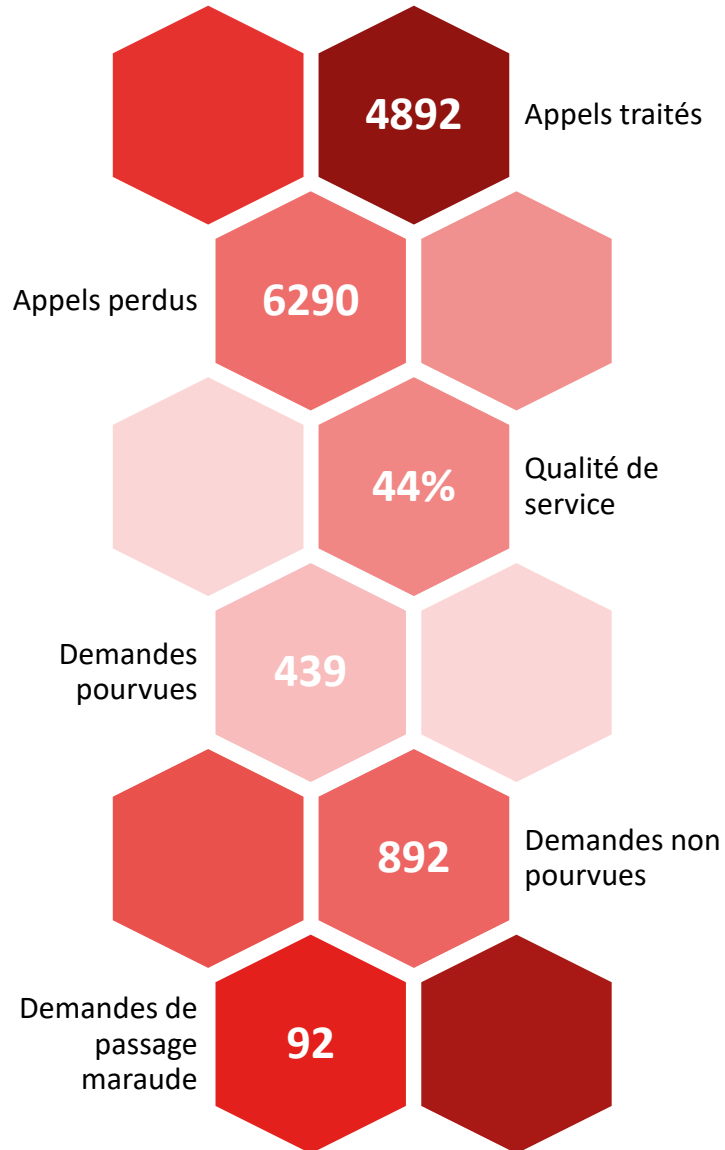

Activité mensuelle du SIAO 77 – Avril 2021

Entité Plateforme 115

Entité Hébergement Logement

Entité Observatoire Social

L'état actuel du SI-SIAO ne permet pas de garantir la fiabilité de certains indicateurs. Les données sont exprimées en demandes, une demande peut être formulée pour plusieurs personnes.

* Les données présentées correspondent à une photographie au dernier jour du mois de référence de l'état des stocks de demandes.