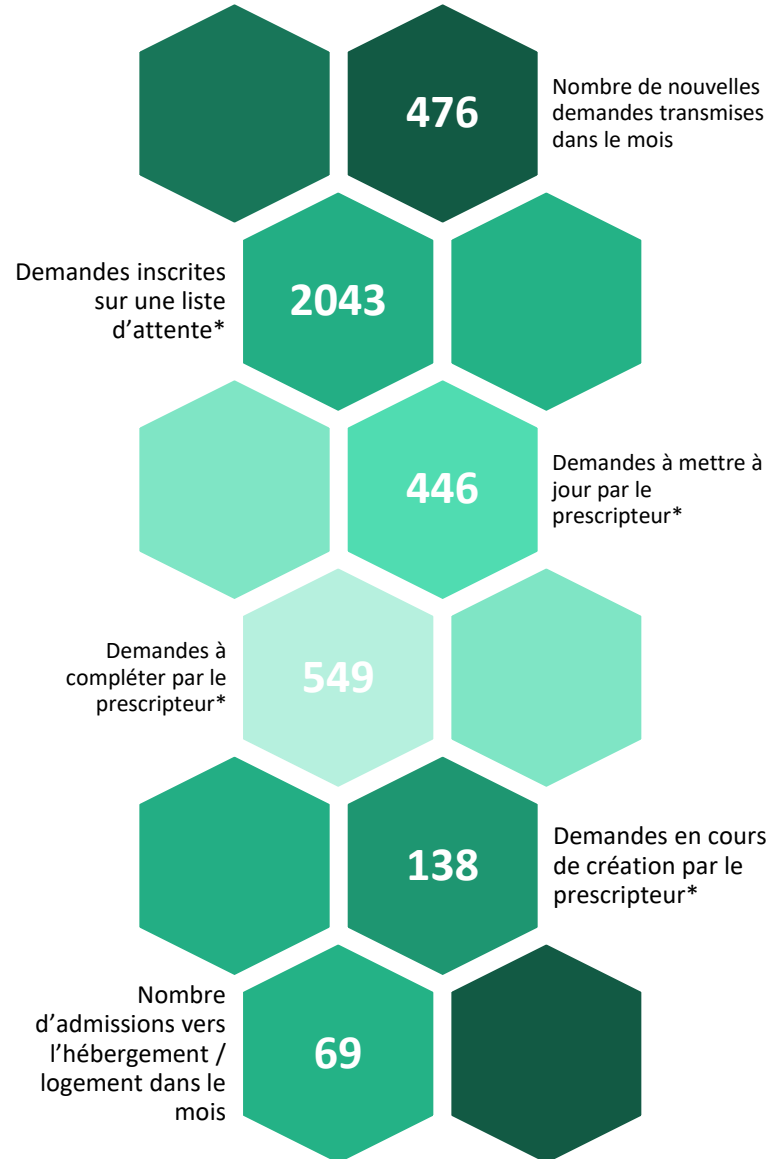

Activité mensuelle du SIAO 77 – Avril 2021

Entité Plateforme 115

Entité Hébergement Logement

Entité Observatoire Social

L'état actuel du SI-SIAO ne permet pas de garantir la fiabilité de certains indicateurs. Les données sont exprimées en demandes, une demande peut être formulée pour plusieurs personnes.

* Les données présentées correspondent à une photographie au dernier jour du mois de référence de l'état des stocks de demandes.