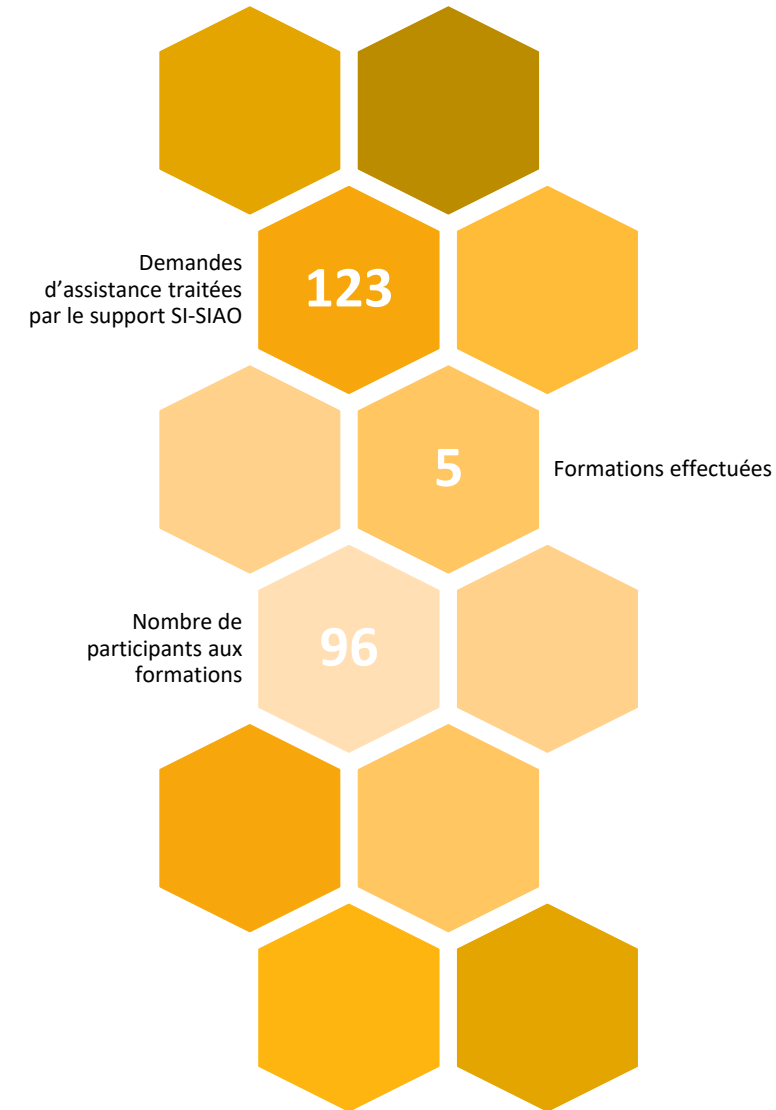

Activité mensuelle du SIAO 77 – Avril 2021

Entité Plateforme 115

Entité Hébergement Logement

Entité Observatoire Social

L'état actuel du SI-SIAO ne permet pas de garantir la fiabilité de certains indicateurs. Les données sont exprimées en demandes, une demande peut être formulée pour plusieurs personnes.